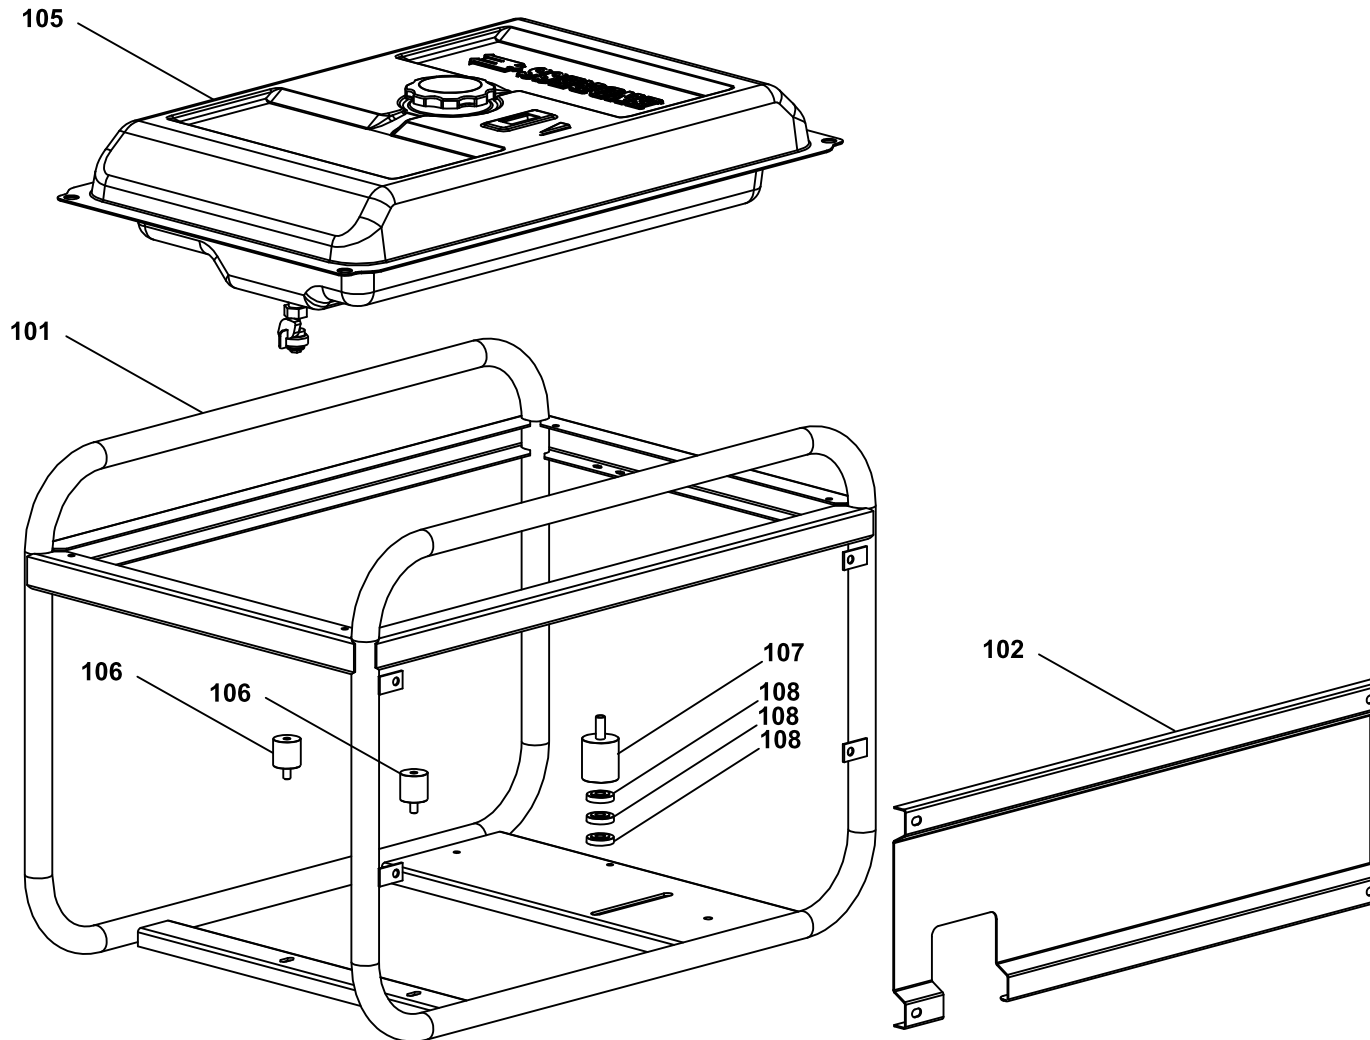

# ESE-606-DHS-GT-2010

Stromerzeuger

Gültig für Artikelnummer : 112305  
Revision: 0 (06/2011)

ESE-606-DHS-GT-2010 - Artikelnummer: 112305  
Ersatzteilkatalog ESE-606-DHS-GT-2010 - Revision: 0 (06/2011)

POSITION	ARTIKELNUMMER	BESCHREIBUNG	BEMERKUNG
101	VA40031005-3000B	FRAME COMPLETE GT5-8000 WITH CONN PAINTED	
102	VA9691-3000B	RAIL PAINTED NEW GT5-8000	
105	G088131	TANK NEW GT5-8000 30 LITERS WITH CAP, LEVEL INDICATOR, NAP BLACK COLORED	
106	G052112	CYLINDRIC SILENT-BLOCK MF-30x30-M8x15-M8-60	
107	G052116	CYLINDRIC SILENT-BLOCK MF-40x45-M10x25-M10-45	
108	SA40023901	SPACER 6 mm NYLON SNAP-IN	

ESE-606-DHS-GT-2010 - Artikelnummer: 112305  
Ersatzteilkatalog ESE-606-DHS-GT-2010 - Revision: 0 (06/2011)

POSITION	ARTIKELNUMMER	BESCHREIBUNG	BEMERKUNG
1	PAN1GGA10010	RETE DI PROTEZIONE	
3	PAN3SLA10012	SCUDO ANTERIORE J609	
4	PAN1VGA10003	FAN	
5	PAN5FA120730	CARCASSA COMPLETA AIT	
6	PAN5CA12033	COMPOUND COMPLETO AIT	
7	PAN3CT12H0912	CUFFIA SUP+DISGIUNTORE	
10	G53518	GASKET OR 2187 d=1,78 de=47,35	
12	G010401	BEARING 6204 2RS (20-47-14)	
15	G70181	BRUSHES SET EG3-A L=300	
16	G70180	SLIP RING ALT. EG 3-A	
19	PAN1GGA100113	CCUFFIA ASPIRAZ.ARIA PRED.X SE-M-T100 1CEE 1 SCHUKOUFFIA PREDISPOSTA SE-M-T100	
19	PAN3T12VX2	COVER T100 MF+ TF CEE	
20	PAN1GGA100113	CCUFFIA ASPIRAZ.ARIA PRED.X SE-M-T100 1CEE 1 SCHUKOUFFIA PREDISPOSTA SE-M-T100	
22	G071131	SOCKET SUBASSEMBLY, POWER SUPPLY	
47	PAN7MTP060502	MORSETTIERA UTILIZAZIONE	
100	AIT7000AB0AAGZ	ALT.T100SC 7.0/230/400/50/3000 J609b	