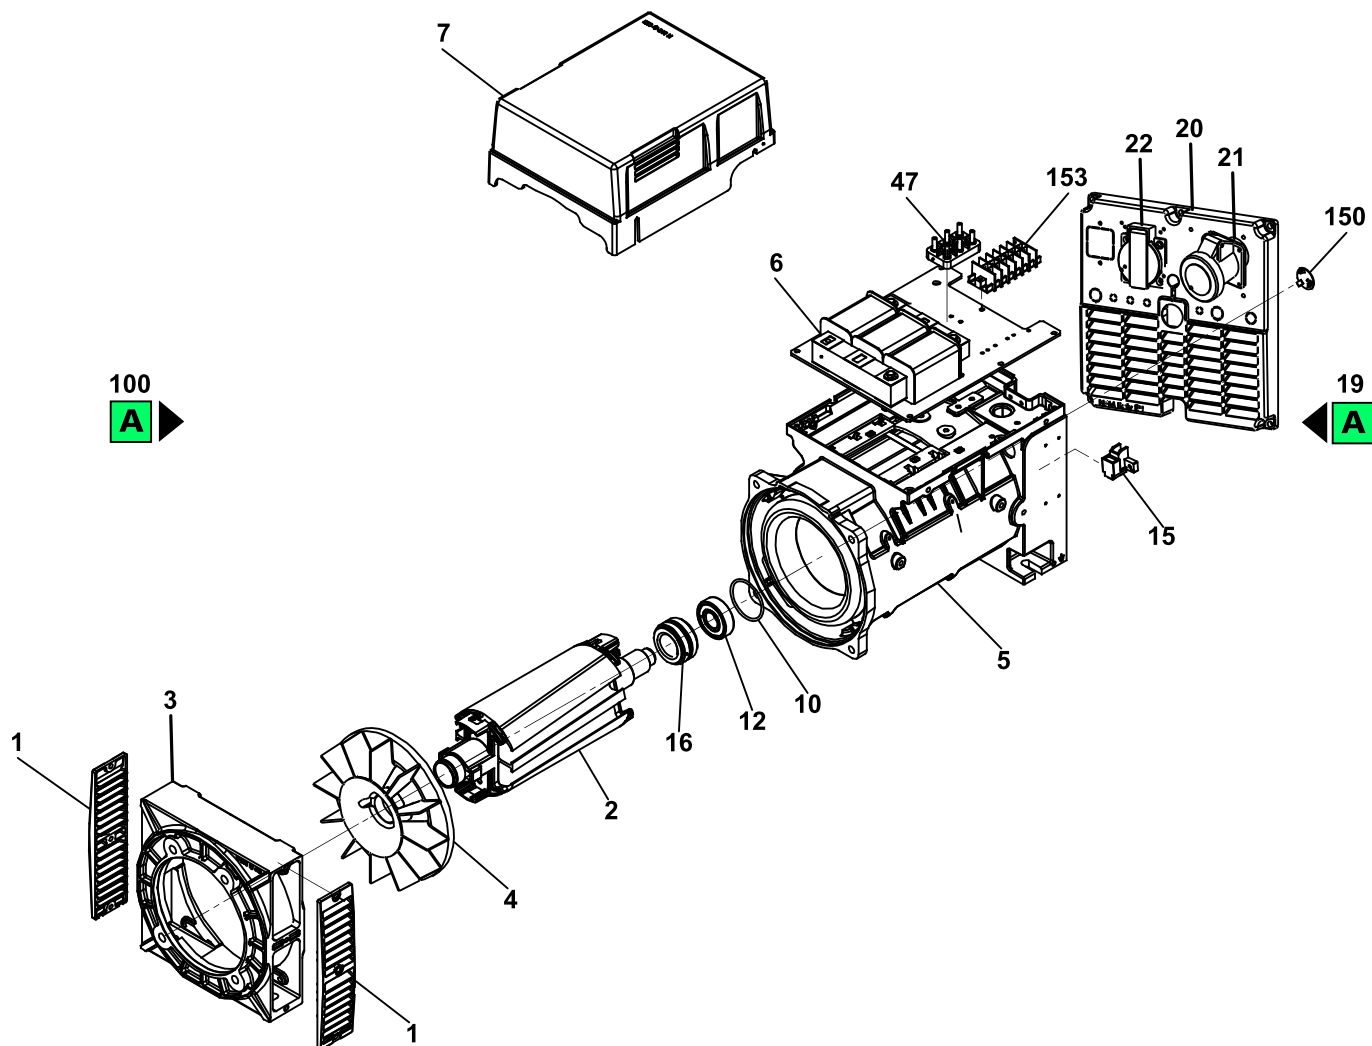

# ESE-606-DHS-GT-2010

Stromerzeuger

Gültig für Artikelnummer : 112305  
Revision: 0 (06/2011)

ESE-606-DHS-GT-2010 - Artikelnummer: 112305  
Ersatzteilkatalog ESE-606-DHS-GT-2010 - Revision: 0 (06/2011)

POSITION	ARTIKELNUMMER	BESCHREIBUNG	BEMERKUNG
101	VA40031005-3000B	FRAME COMPLETE GT5-8000 WITH CONN PAINTED	
102	VA9691-3000B	RAIL PAINTED NEW GT5-8000	
105	G088131	TANK NEW GT5-8000 30 LITERS WITH CAP, LEVEL INDICATOR, NAP BLACK COLORED	
106	G052112	CYLINDRIC SILENT-BLOCK MF-30x30-M8x15-M8-60	
107	G052116	CYLINDRIC SILENT-BLOCK MF-40x45-M10x25-M10-45	
108	SA40023901	SPACER 6 mm NYLON SNAP-IN	

ESE-606-DHS-GT-2010 - Artikelnummer: 112305  
Ersatzteilkatalog ESE-606-DHS-GT-2010 - Revision: 0 (06/2011)

POSITION	ARTIKELNUMMER	BESCHREIBUNG	BEMERKUNG
1	PAN1GGA10010	RETE DI PROTEZIONE	
3	PAN3SLA10012	SCUDO ANTERIORE J609	
4	PAN1VGA10003	FAN	
5	PAN5FA120730	CARCASSA COMPLETA AIT	
6	PAN5CA12033	COMPOUND COMPLETO AIT	
7	PAN3CT12H0912	CUFFIA SUP+DISGIUNTORE	
10	G53518	GASKET OR 2187 d=1,78 de=47,35	
12	G010401	BEARING 6204 2RS (20-47-14)	
15	G70181	BRUSHES SET EG3-A L=300	
16	G70180	SLIP RING ALT. EG 3-A	
19	PAN1GGA100113	CCUFFIA ASPIRAZ.ARIA PRED.X SE-M-T100 1CEE 1 SCHUKOUFFIA PREDISPOSTA SE-M-T100	
19	PAN3T12VX2	COVER T100 MF+ TF CEE	
20	PAN1GGA100113	CCUFFIA ASPIRAZ.ARIA PRED.X SE-M-T100 1CEE 1 SCHUKOUFFIA PREDISPOSTA SE-M-T100	
22	G071131	SOCKET SUBASSEMBLY, POWER SUPPLY	
47	PAN7MTP060502	MORSETTIERA UTILIZAZIONE	
100	AIT7000AB0AAGZ	ALT.T100SC 7.0/230/400/50/3000 J609b	