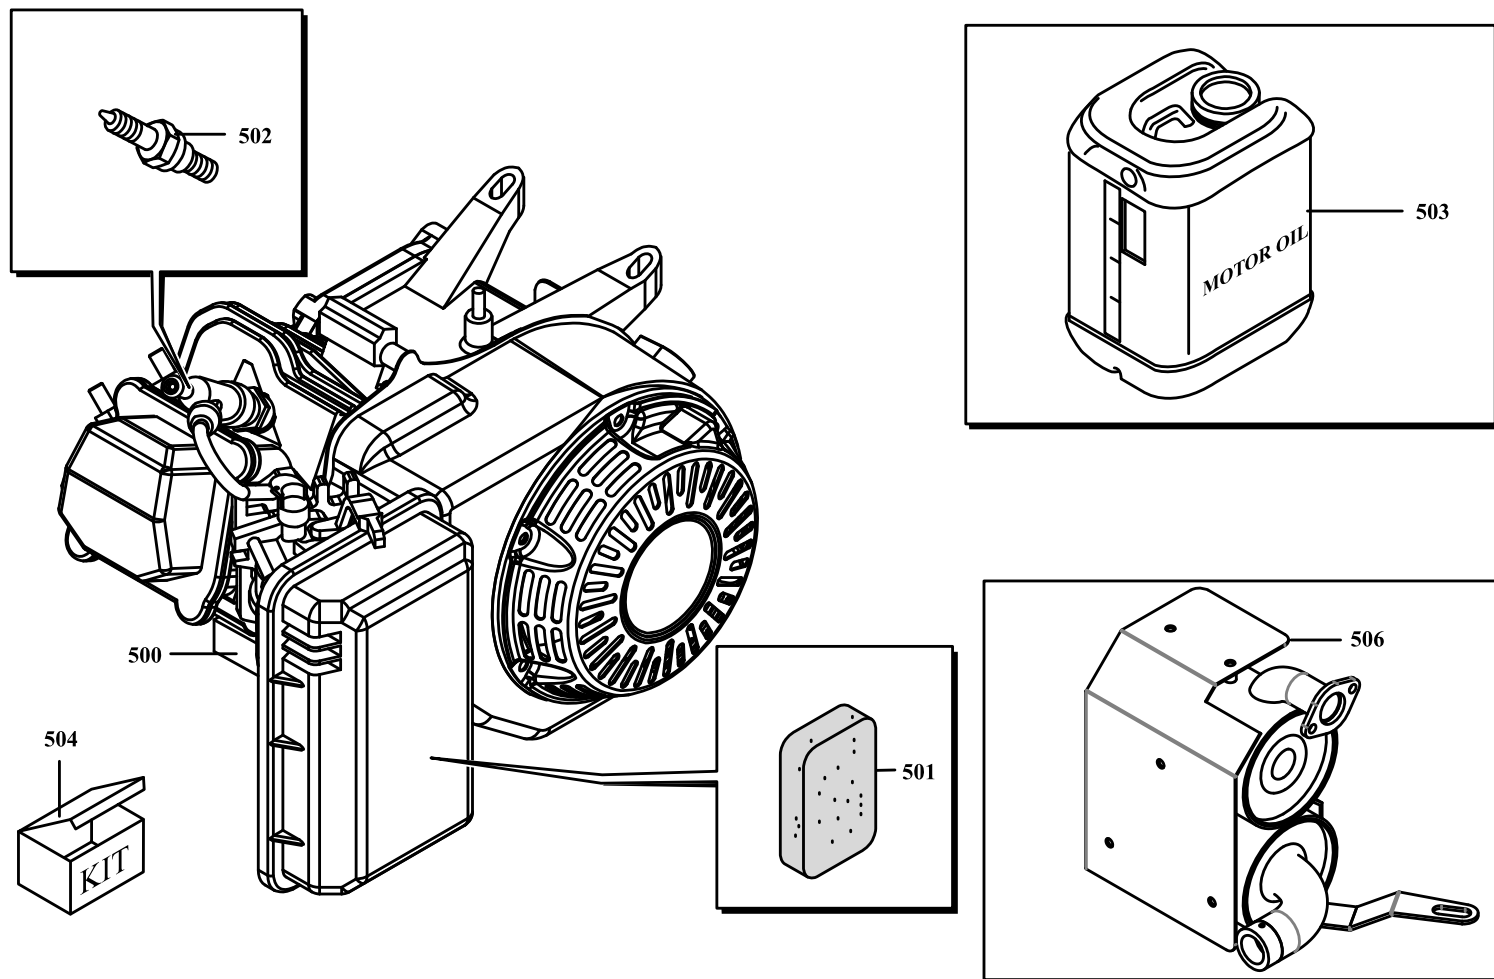

ESE-606-DHS-GT-2010 - Artikelnummer: 112305
Ersatzteilkatalog ESE-606-DHS-GT-2010 - Revision: 0 (06/2011)

POSITION	ARTIKELNUMMER	BESCHREIBUNG	BEMERKUNG
500	▲ EHA130BB22Y	Engine Honda GX390K1 VPX5 Air_3000_Mech_J609b-_Handstart__Ver/Sp:	Achtung: Dieses Ersatzteil ist nur gültig für Geräte produziert bis 10/04/2006 austauschbar: JA
500	▲ EHA130BB22X	Engine Honda GX390U1 VPX9 Air_3000_Mech_J609b-_Handstart__Ver/Sp:	Achtung: Dieses Ersatzteil ist nur gültig für Geräte produziert von 10/04/2006 bis 07/03/2011 austauschbar: JA
500	▲ EHA130BB22W	Engine Honda GX390RT2 VPX9 Air_3000_Mech_J609b-_Handstart__Ver/Sp:	Achtung: Dieses Ersatzteil ist nur gültig für Geräte produziert von 07/03/2011 bis 02/02/2016 austauschbar: JA
500	▲ EHA130BB22V	Engine Honda GX390T2 VPXP Air_3000_Mech_J609b-_Handstart__Ver/Sp:	Achtung: Dieses Ersatzteil ist nur gültig für Geräte produziert von 02/02/2016 bis 18/02/2019 austauschbar: JA
500	▲ EHA130BB22U	Engine Honda GX390T2 VPXP STAGE V Air_3000_Mech_J609b-_Handstart__Ver/Sp:	Achtung: Dieses Ersatzteil ist nur gültig für Geräte produziert von 18/02/2019 austauschbar: JA
501	PEH17211-899-000	AIR FILTER ELEMENT	
502	PEH98079-56846	SPARK PLUG BPR6ES	
503	P3KI00299	Kit Pramac Power	
504	P3KI00008	MAINTENANCE KIT S5000-ES5000	
506	VA40016008-9005O	COMPLETE PRAMAC MUFFLER PAINTED x GX390