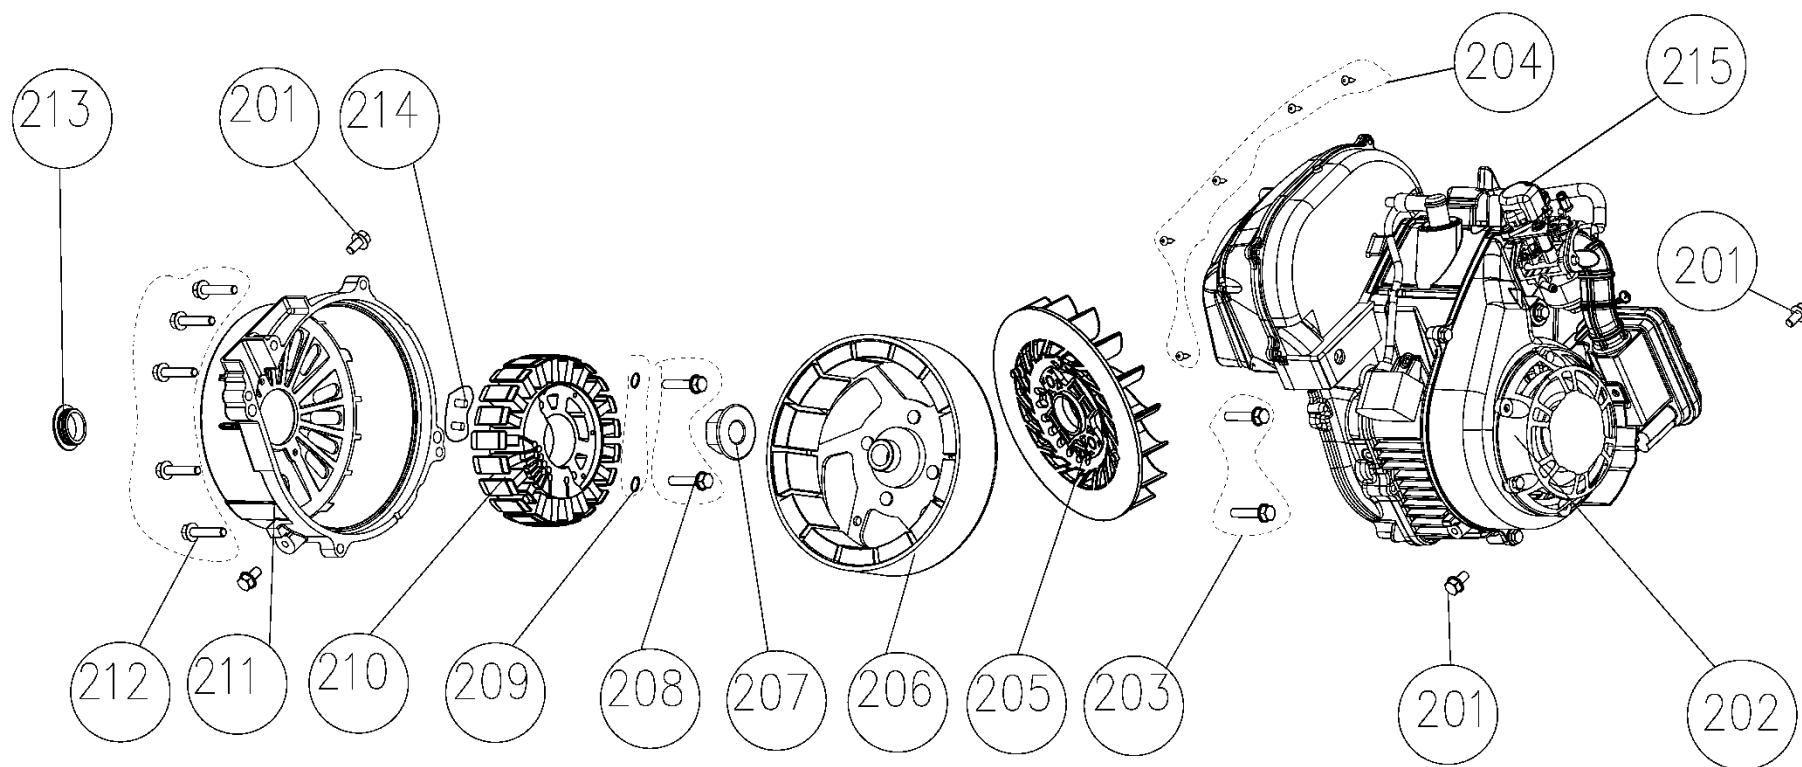

SPARE PARTS CATALOGUE

ORDER NO. 110 007

MODEL NAME: ESE 2300 i

PRODUCT OVERVIEW

ACCESSORIES				SPECIAL-PURPOSE EQUIPMENT			
ORDER NO.	DESCRIPTION	PAGE	REMARKS	ORDER NO.	DESCRIPTION	PAGE	REMARKS
N.A				N.A			

Overview

ESE 2300 I

Overview

ESE 2300 I

Position	Artikel-Nummer	Bezeichnung	Menge	Einheit	Bemerkung
100	33013-00135-00	Outlet cover assembly	1	St	
200		Engine & alternator	1	St	
300	70010-00217-00	Pull rod	1	St	
400	33013-00125-01	Back cover ASSY	1	St	
500	33013-00126-01	Back cover board	1	St	
600	33580-00044-00	Bolt	1	St	
700	33013-00124-01	Front cover ASSY	1	St	
800	20134-00114-00	wheels	2	St	
900	34031-00048-00	Axle	2	St	
100	34006-00016-00	Pin lock	2	St	
1100	30111-00070-00	Screw M4	1	St	
1200	31026-00087-00	Rotary switch	1	St	
1300	31026-00129-00	3 in 1 Switch	1	St	
1400	20014-00095-00	Inverter bracket	1	St	
1500	33013-00129-00	Inverter cover	1	St	
1600	33089-00038-00	Engine board	1	St	
1700	20136-00074-01	Inverter	1	St	
1800	33013-00136-00	Inlet cover board	1	St	
1900	20114-02553-01	Panel	1	St	
2000		Fuel tank ASSY	1	St	

Outlet cover assembly**ESE 2300 I**

Outlet cover assembly**ESE 2300 I**

Position	Artikel-Nummer	Bezeichnung	Menge	Einheit	Bemerkung
101	33013-00064-00	Outlet cover board	1	St	
102	33015-00044-00	Motor sleeve	1	St	
103	30150-00026-00	Ring	5	St	
104	60007-00141-00	Sound-absorbing cotton	1	St	
105	30111-00088-00	Screw M5x14	6	St	_i01 (17 Jul. 2019)

Position	Artikel-Nummer	Bezeichnung	Menge	Einheit	Bemerkung
401	30111-00088-00	Screw M5x14	2	St	_i01 (17 Jul. 2019)
402	33013-00062-00	Back cover	1	St	_i01 (17 Jul. 2019)
403	33015-00045-00	Filler pad	1	St	
404	30111-00027-00	Bolt M6x12	1	St	
405	34024-00074-00	Clip nut M5	3	St	
406	30114-00033-00	Bolt	3	St	
407	33275-00003-00	Positioning pad	1	St	