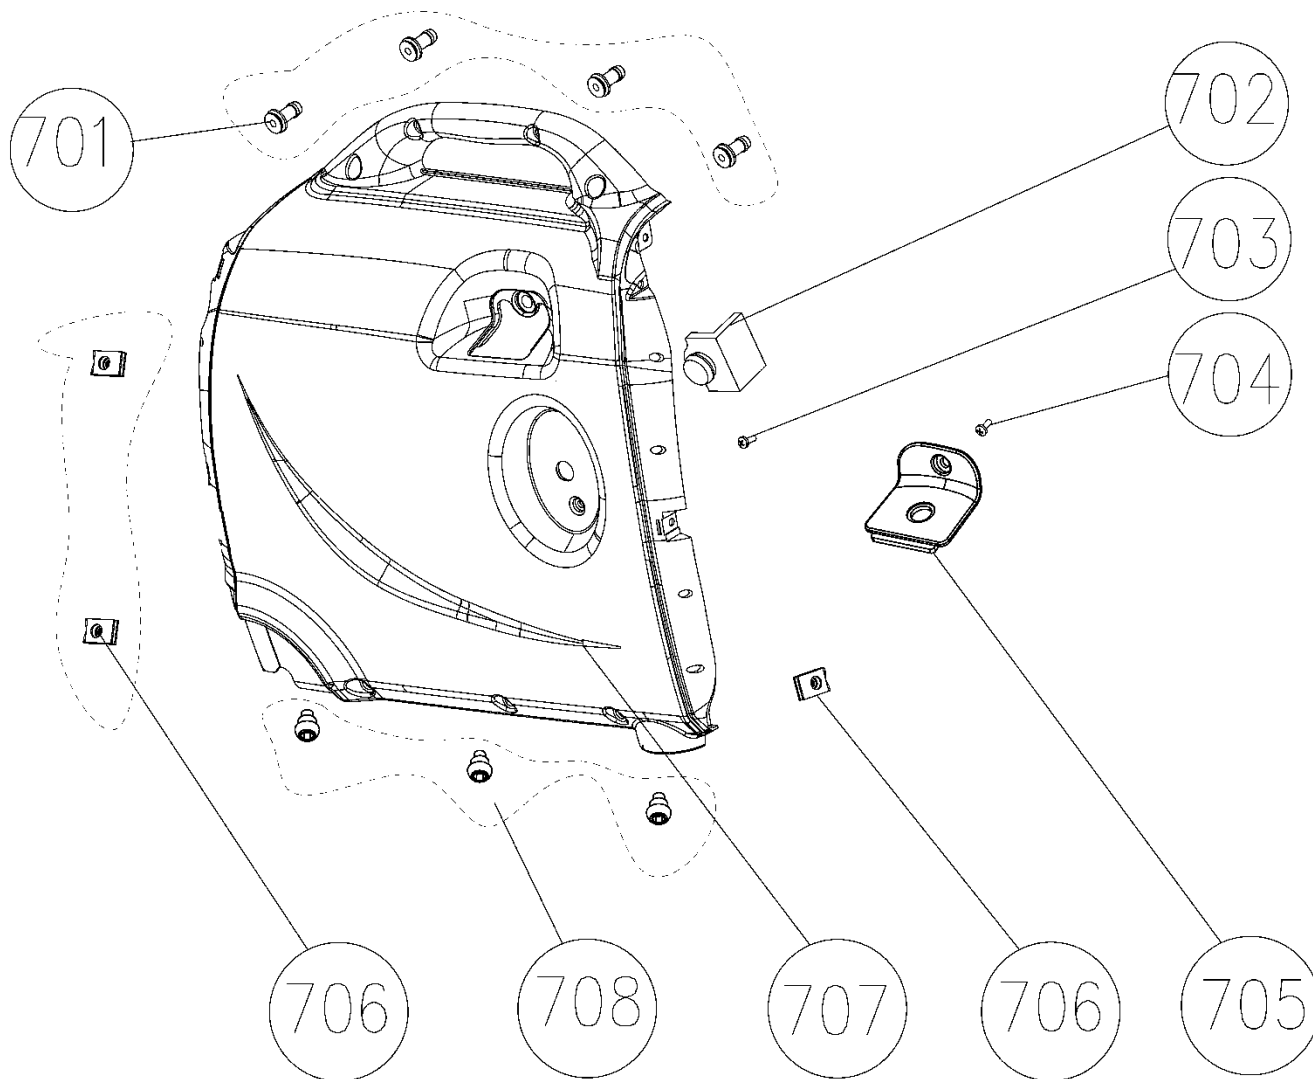

SPARE PARTS CATALOGUE

ORDER NO. 110 007

MODEL NAME: ESE 2300 i

PRODUCT OVERVIEW

ACCESSORIES				SPECIAL-PURPOSE EQUIPMENT			
ORDER NO.	DESCRIPTION	PAGE	REMARKS	ORDER NO.	DESCRIPTION	PAGE	REMARKS
N.A				N.A			

Outlet cover assembly**ESE 2300 I**

Outlet cover assembly**ESE 2300 I**

Position	Artikel-Nummer	Bezeichnung	Menge	Einheit	Bemerkung
101	33013-00064-00	Outlet cover board	1	St	
102	33015-00044-00	Motor sleeve	1	St	
103	30150-00026-00	Ring	5	St	
104	60007-00141-00	Sound-absorbing cotton	1	St	
105	30111-00088-00	Screw M5x14	6	St	_i01 (17 Jul. 2019)

Position	Artikel-Nummer	Bezeichnung	Menge	Einheit	Bemerkung
201	30101-00342-00	Bolt M6x16	4	St	
202	20260-02185-00	YAMAHA Engine	1	St	
203	30101-00588-00	Bolt M6x18	2	St	
204	30117-00011-00	Screw ST4.8	5	St	
205	33155-00066-00	Cooling fan	1	St	
206	20006-00002-01	Rotor	1	St	
207	30125-00034-00	Nut M12	1	St	
208	30101-00276-00	Bolt M5x35	2	St	
209	30139-00005-00	Spring washer	2	St	
210	20005-00051-00	Stator	1	St	
211	33191-00130-00	Alternator cover	1	St	
212	30101-00530-00	Bolt M6x30	5	St	
213	33126-00011-00	Plug	1	St	
214	34006-00001-00	Locking pin	2	St	
215	33141-00023-00	Stepping motor cover	1	St	

Position	Artikel-Nummer	Bezeichnung	Menge	Einheit	Bemerkung
401	30111-00088-00	Screw M5x14	2	St	_i01 (17 Jul. 2019)
402	33013-00062-00	Back cover	1	St	_i01 (17 Jul. 2019)
403	33015-00045-00	Filler pad	1	St	
404	30111-00027-00	Bolt M6x12	1	St	
405	34024-00074-00	Clip nut M5	3	St	
406	30114-00033-00	Bolt	3	St	
407	33275-00003-00	Positioning pad	1	St	