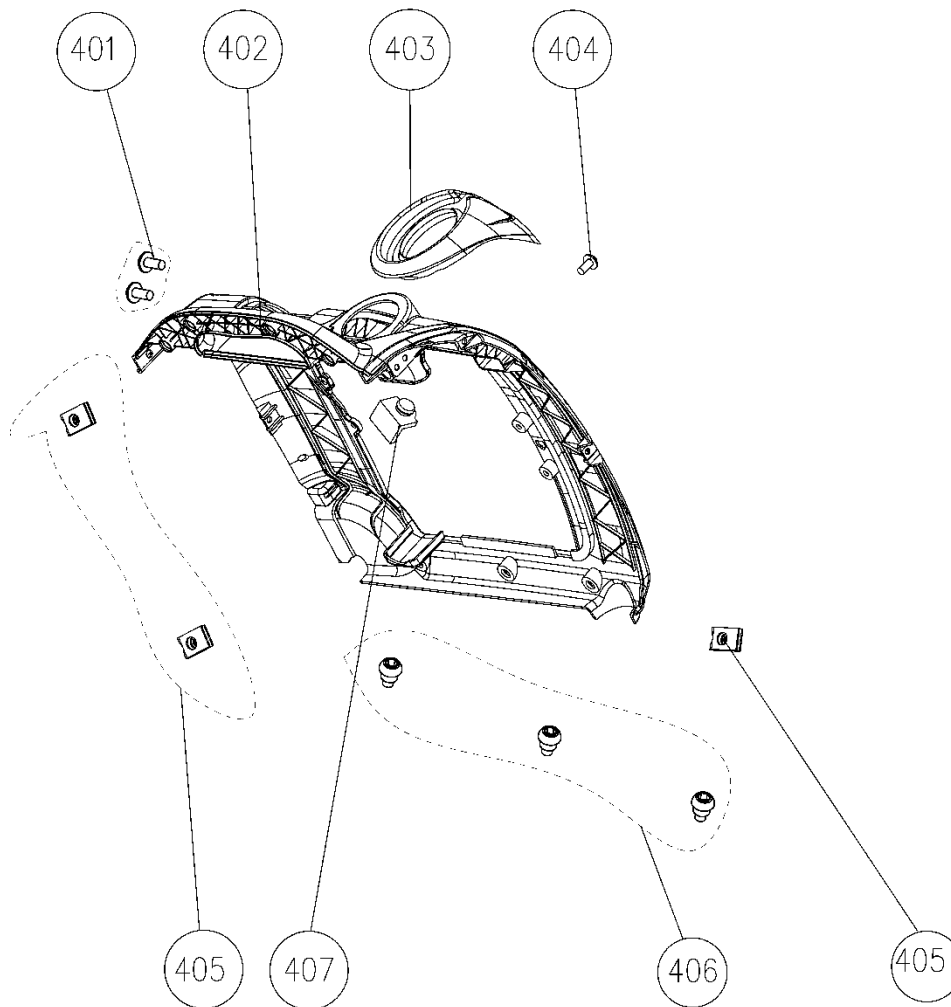

SPARE PARTS CATALOGUE

ORDER NO. 110 007

MODEL NAME: ESE 2300 i

PRODUCT OVERVIEW

ACCESSORIES				SPECIAL-PURPOSE EQUIPMENT			
ORDER NO.	DESCRIPTION	PAGE	REMARKS	ORDER NO.	DESCRIPTION	PAGE	REMARKS
N.A				N.A			

Overview

ESE 2300 I

Overview

ESE 2300 I

Position	Artikel-Nummer	Bezeichnung	Menge	Einheit	Bemerkung
100	33013-00135-00	Outlet cover assembly	1	St	
200		Engine & alternator	1	St	
300	70010-00217-00	Pull rod	1	St	
400	33013-00125-01	Back cover ASSY	1	St	
500	33013-00126-01	Back cover board	1	St	
600	33580-00044-00	Bolt	1	St	
700	33013-00124-01	Front cover ASSY	1	St	
800	20134-00114-00	wheels	2	St	
900	34031-00048-00	Axle	2	St	
100	34006-00016-00	Pin lock	2	St	
1100	30111-00070-00	Screw M4	1	St	
1200	31026-00087-00	Rotary switch	1	St	
1300	31026-00129-00	3 in 1 Switch	1	St	
1400	20014-00095-00	Inverter bracket	1	St	
1500	33013-00129-00	Inverter cover	1	St	
1600	33089-00038-00	Engine board	1	St	
1700	20136-00074-01	Inverter	1	St	
1800	33013-00136-00	Inlet cover board	1	St	
1900	20114-02553-01	Panel	1	St	
2000		Fuel tank ASSY	1	St	

Position	Artikel-Nummer	Bezeichnung	Menge	Einheit	Bemerkung
401	30111-00088-00	Screw M5x14	2	St	_i01 (17 Jul. 2019)
402	33013-00062-00	Back cover	1	St	_i01 (17 Jul. 2019)
403	33015-00045-00	Filler pad	1	St	
404	30111-00027-00	Bolt M6x12	1	St	
405	34024-00074-00	Clip nut M5	3	St	
406	30114-00033-00	Bolt	3	St	
407	33275-00003-00	Positioning pad	1	St	

Position	Artikel-Nummer	Bezeichnung	Menge	Einheit	Bemerkung
701	30111-00088-00	Screw M5x14	4	St	_i01 (17 Jul. 2019)
702	33275-00003-00	Positioning pad	1	St	
703	30111-00064-00	Bolt M5x20	1	St	
704	30111-00008-00	Bolt M6x10	1	St	
705	33593-00036-00	Handle block	1	St	
706	34024-00074-00	Clip nut M5	3	St	
707	33013-00060-00	Front cover	1	St	
708	30114-00033-00	Bolt	3	St	